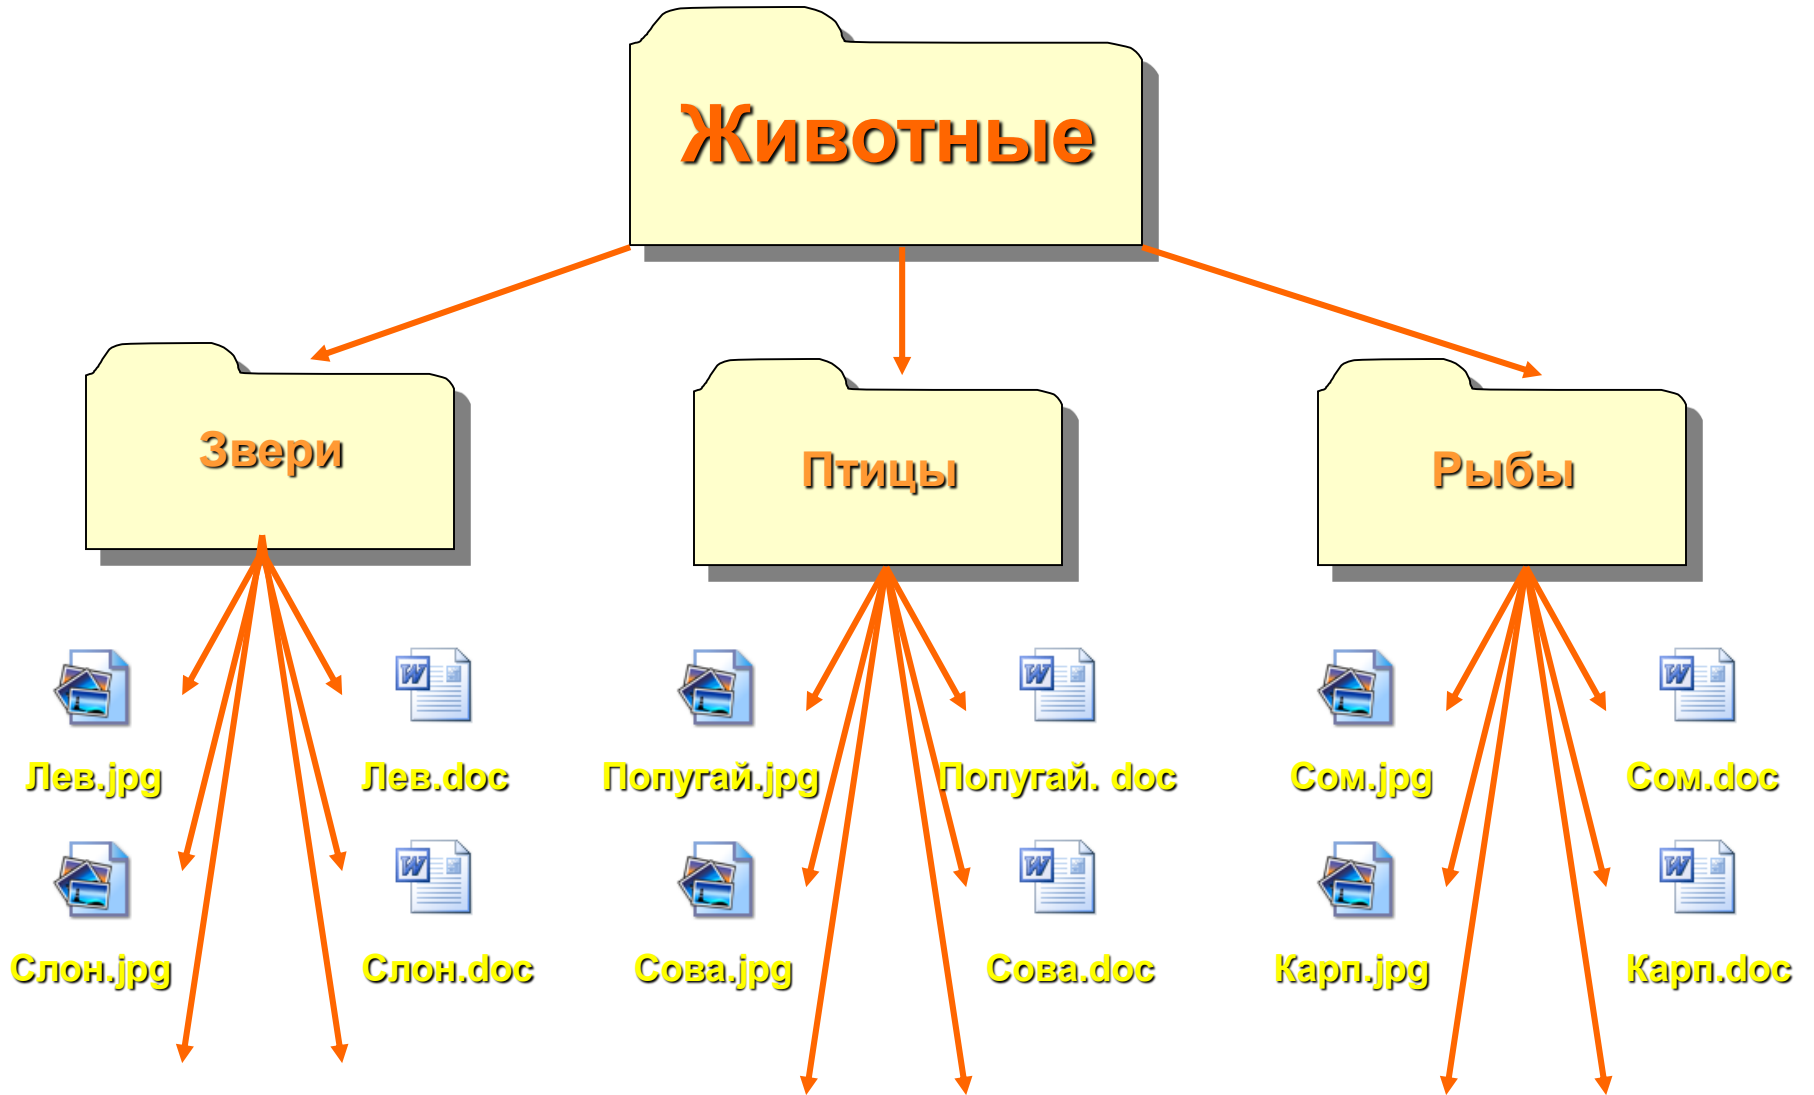

Вложенная папка

Книга

Файл

Название книги

Имя файла
class.doc

Дерево папок

Файловая структура вызывается нажатием

на

кнопку

панели инструментов

Текущая
выбранная папка

Кнопка
Сворачивания
дерева папки

Кнопка
Разворачивания
дерева папки

Окно
Дерево папок

Окно
Содержимое
папки

Мои документы